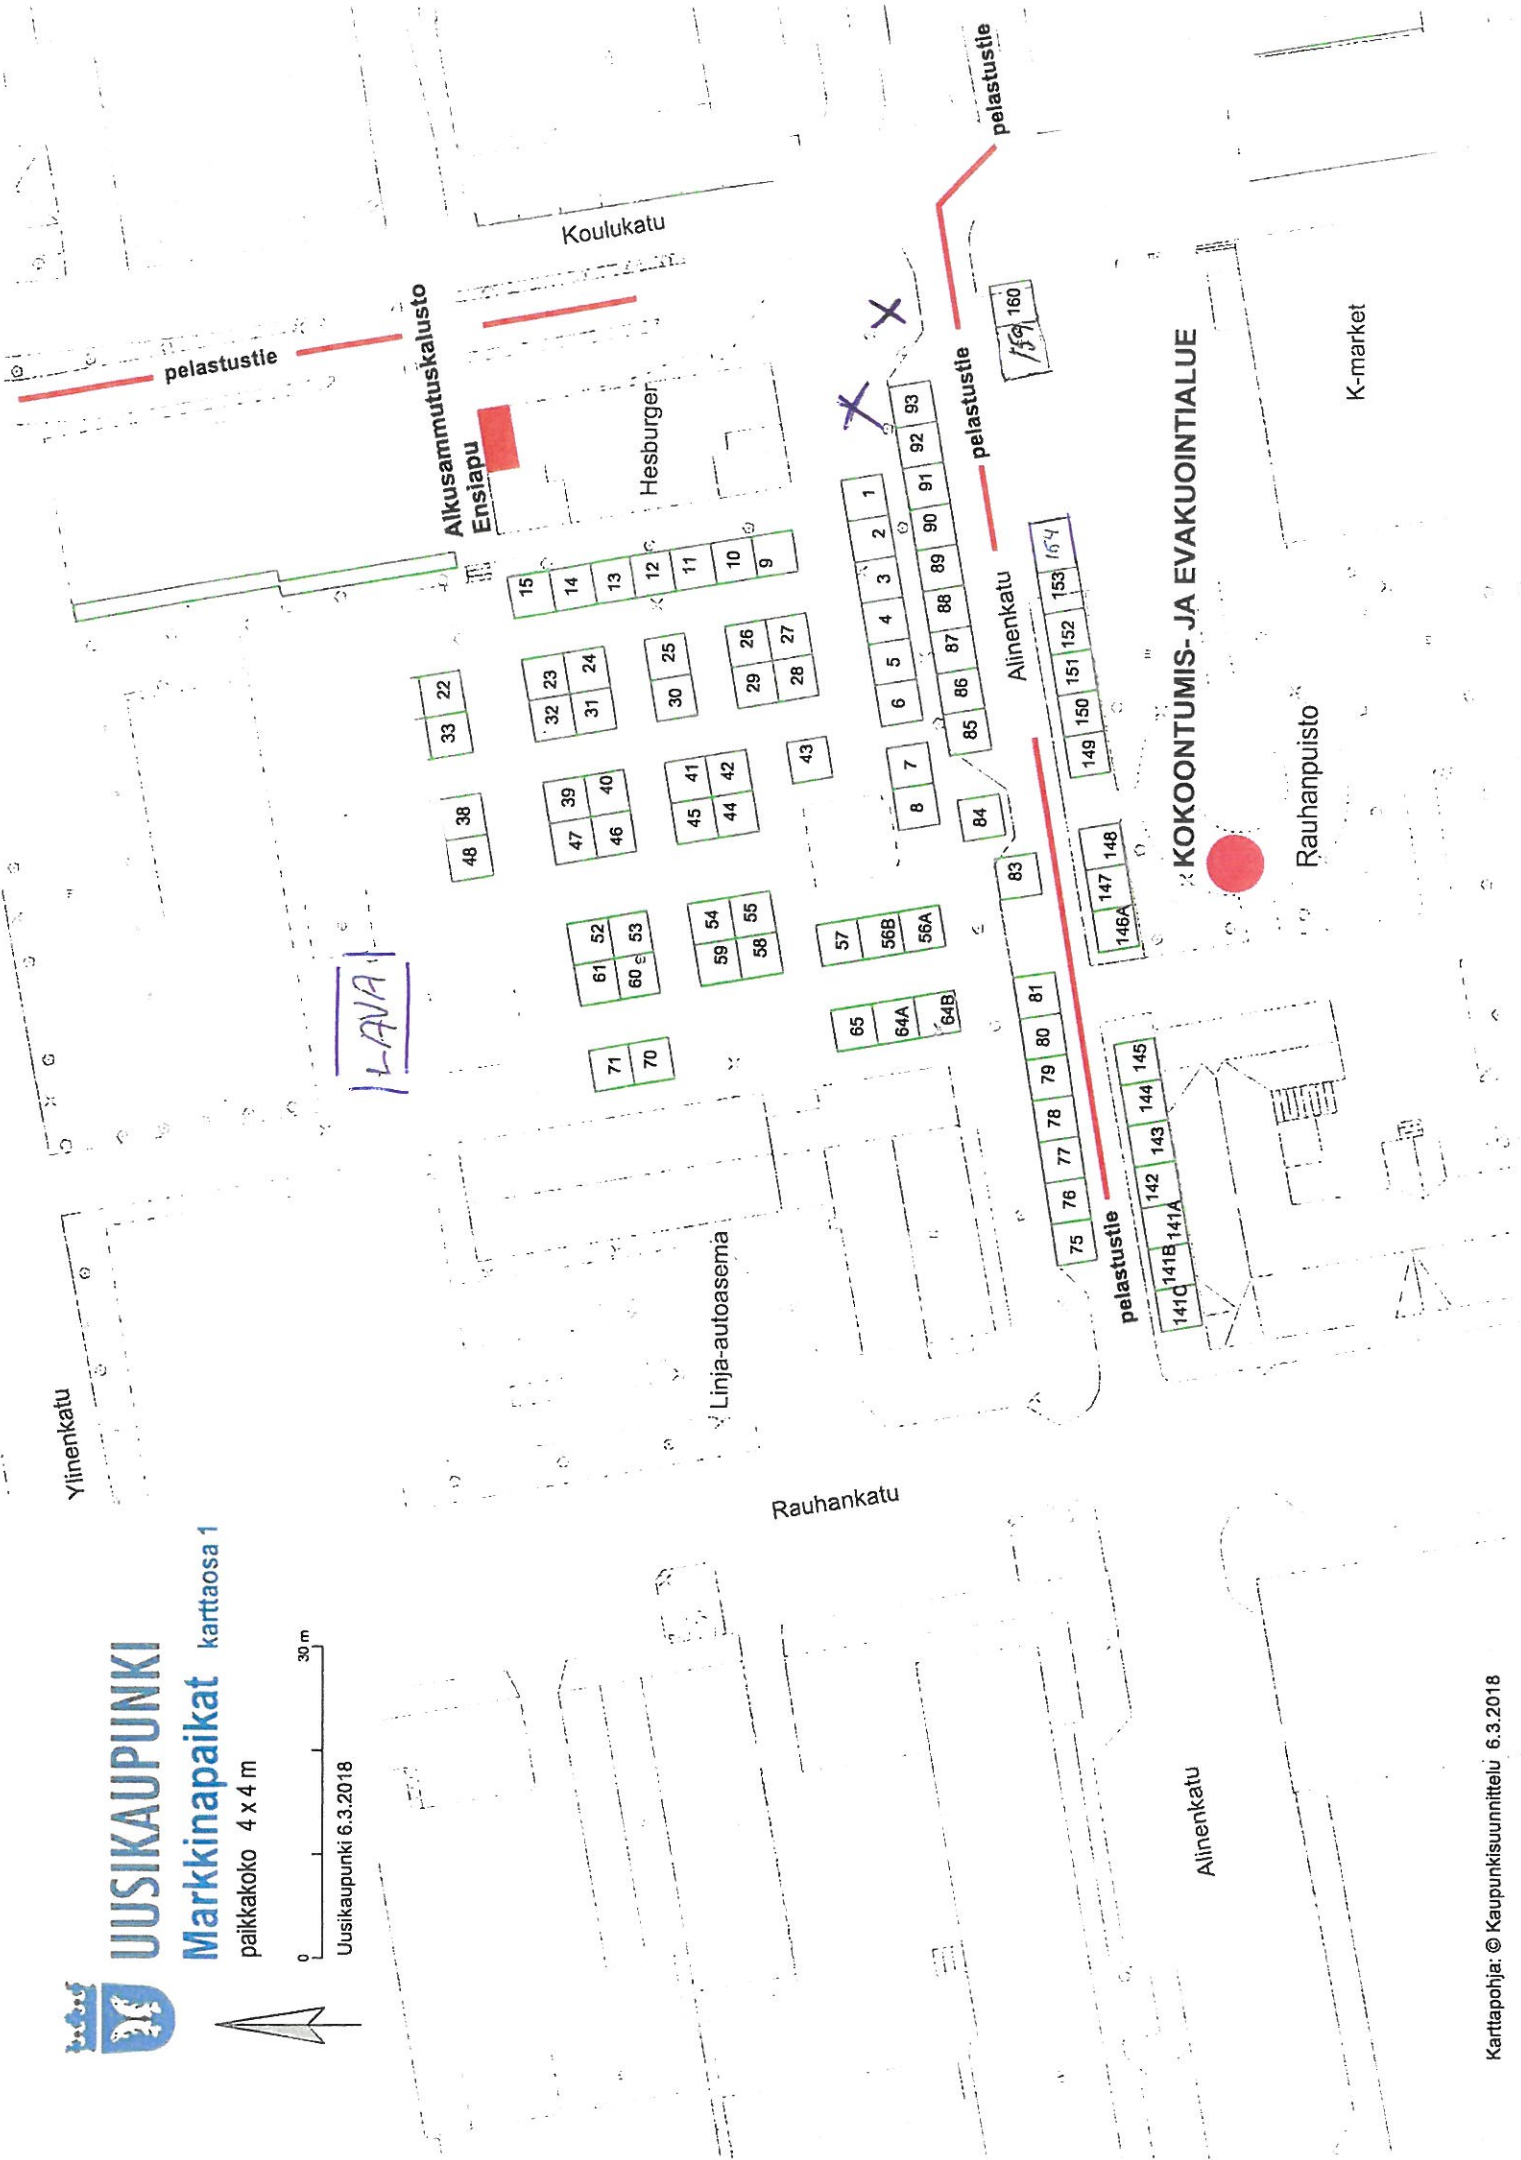

UUSIKAUPUNKI

Markkinapaikat karttaosa 1

paikkakoko 4 x 4 m

0 30 m

Uusikaupunki 6.3.2018

UUSIKAUPUNKI

Markkinapaikat karttaosa 2

paikkakoko 4 x 4 m

0 30 m

Uusikaupunki 6.3.2018

Liljalaaksonkatu

Sepänkatu

Koulukatu

Alinenkatu

Alinenkatu

pelastustie

pelastustie

KOKOONTUMIS- JA EVAKUOINTIALUE
Rauhanpuistossa

Erikoispaikka
ivoli